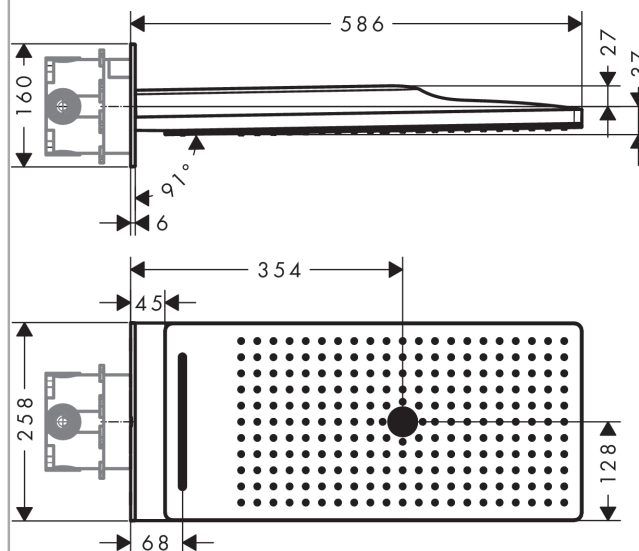

Måltegning