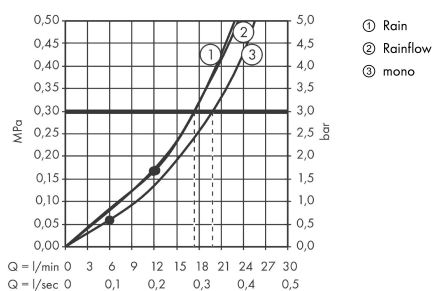

Gennemløbsdiagram

Værdierne for forbruget blev målt praksisorienteret og med de tilsvarende armaturer (termostat/blender/indbygget ventil).