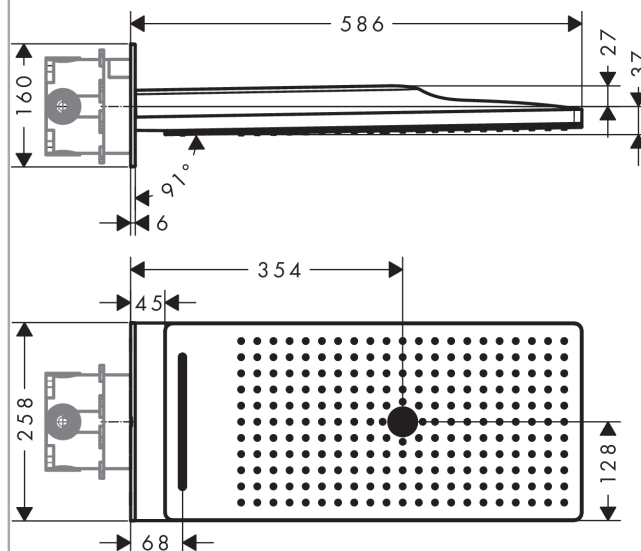

Måltegning