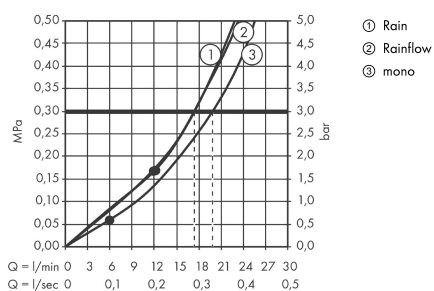

Rainmaker Select
Rainmaker Select 580 3jet hovedbruser
 Overflader : hvid/krom Art.Nr.: 24001400

Beskrivelse

Kendetegn

- stråletype: Rain, RainFlow, mono
- gennemstrømsmængde Rain (ved 3 bar): 17 l/min
- gennemstrømsmængde Mono (ved 3 bar): 20 l/min
- gennemstrømning RainFlow (ved 3 bar): 17 l/min
- styring af de 3 stråletyper skal ske via 3 ventiler eller en omskifterventil med 3 udgange
- rengøringsvenlig glasstråleskive
- materiale stråleskive: sikkerhedsglas
- stråleskive kan tages af i forbindelse med rengøring
- montering: væg - indbygningsinstallation på iBox

Produktdetaljer

VVS-nr.	722509310
Pris ekskl. moms	23.859,00 DKK
Pris inkl. moms *	29.823,75 DKK

Teknologi

Designpriser

Produktbillede

Måltegning

Gennemløbsdiagram

Værdierne for forbruget blev målt praksisorienteret og med de tilsvarende armaturer (termostat/blender/indbygget ventil).