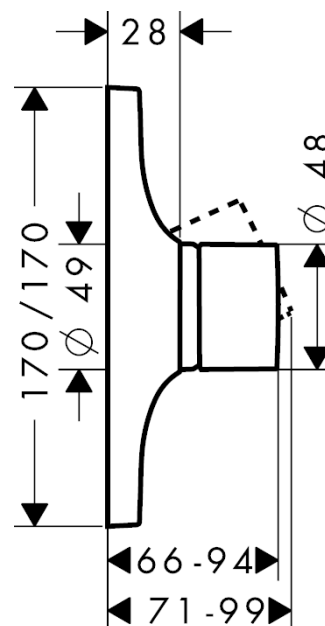

#### Kendetegn

- tilslutningstype: indbygningsdel
- gennemstrømsmængde: 30 l/min
- keramisk kartusche
- mulighed for temperaturbegrænsning
- materiale: metal
- med lyddæmper
- Kombineres med iBox Universal 01810180
- inklusive: roset, greb, hylster, funktionsblok
- ETA VA 1.42/18751
- STA 1392

### Måltegning

### Gennemløbsdiagram