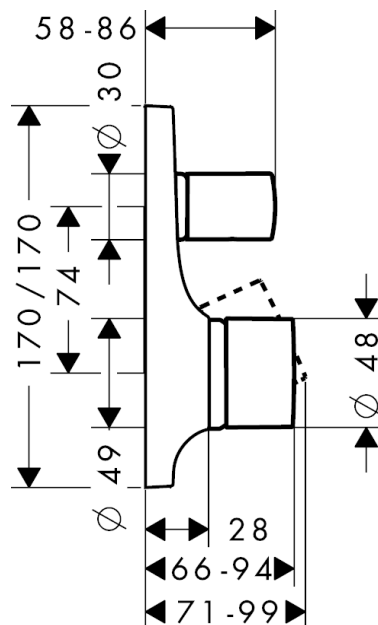

AXOR Massaud
1-grebs kar-/brusearmatur til indbygning
 Overflader : krom Art.Nr.: 18455000

Beskrivelse

Kendetegn

- tilslutningstype: indbygningsdel
- keramisk kartusche
- mulighed for temperaturbegrænsning
- med automatisk tilbagestilling
- med lyddæmper
- kombineres med iBox universal 01810180
- inklusive: metalroset, greb, hylster, omskifter, funktionsblok
- ETA VA 1.42/18751
- STA 1392

Produktdetaljer

VVS-nr.	727365104
Pris ekskl. moms	4.038,00 DKK
Pris inkl. moms *	5.047,50 DKK

Produktbillede

Måltegning

Gennemløbsdiagram