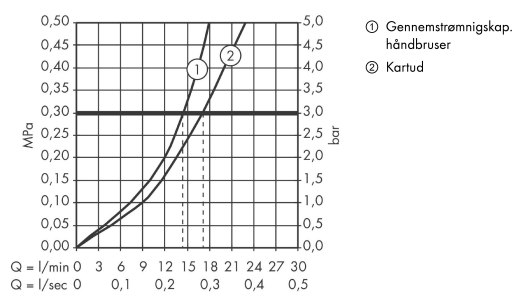

AXOR Massaud
1-grebs karsøjle til gulvmontering
 Overflader : krom Art.Nr.: 18450000

Beskrivelse

Kendetegn

- fremspring 248 mm
- med roset
- tilslutningstype: indbygningsdel
- vandfaldstråle
- gennemstrømsmængde: 22 l/min
- keramisk kartusche
- mulighed for temperaturbegrænsning
- med automatisk tilbagestilling
- kontraventil
- bruserholder integreret
- kombineres med indbygningsdel 10452180 og lækagesikringer 96362000

Produktdetaljer

VVS-nr.	727596004
Pris ekskl. moms	23.519,00 DKK
Pris inkl. moms *	29.398,75 DKK

Teknologi

Produktbillede

Måltegning

Gennemløbsdiagram

AXOR Massaud
1-grebs karsøjle til gulvmontering
Overflader : krom Art.Nr.: 18450000