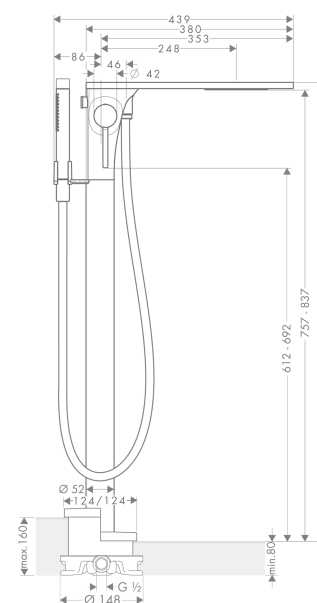

AXOR Massaud
1-grebs karsøjle til gulvmontering
 Overflader : krom Art.Nr.: 18450000

Beskrivelse

Kendetegn

- fremspring 248 mm
- med roset
- tilslutningstype: indbygningsdel
- vandfaldstråle
- gennemstrømsmængde: 22 l/min
- keramisk kartusche
- mulighed for temperaturbegrænsning
- med automatisk tilbagestilling
- kontraventil
- bruserholder integreret
- kombineres med indbygningsdel 10452180 og lækagesikringer 96362000

Produktdetaljer

VVS-nr.	727596004
Pris ekskl. moms	23.519,00 DKK
Pris inkl. moms *	29.398,75 DKK

Teknologi

Produktbillede

Måltegning

Gennemløbsdiagram

AXOR Massaud
1-grebs karsøjle til gulvmontering
Overflader : krom Art.Nr.: 18450000