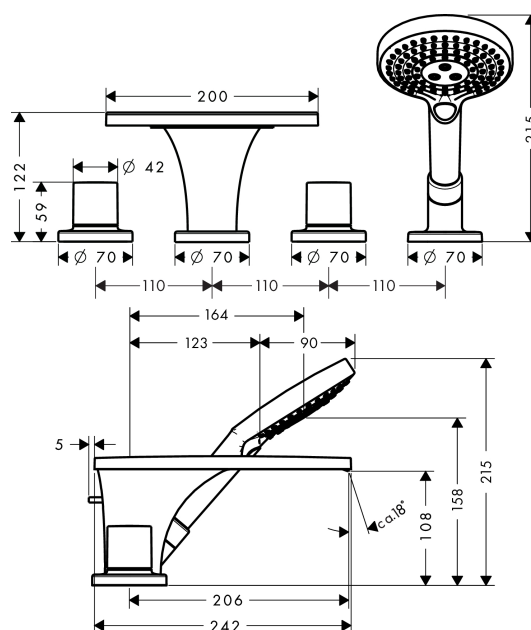

### Kendetegn

- fremspring 206 mm
- tilslutningstype: indbygningsdel
- vandfaldstråle
- gennemstrømsmængde: 18 l/min
- keramikventiler varm/kold 180°
- med automatisk tilbagestilling
- kontraventil
- maksimal udtrækningslængde håndbruser: 1,10 m
- bruserholder integreret
- monteres med indbygningsdel 13444180
- inklusive: roset Ø 70 mm, greb, kartud med omskifter

## Måltegning