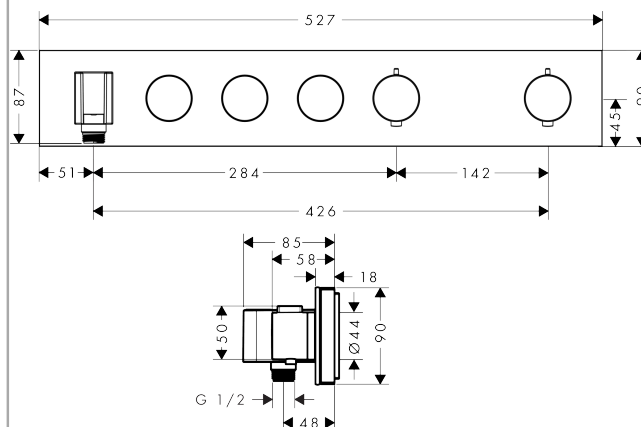

Måltegning