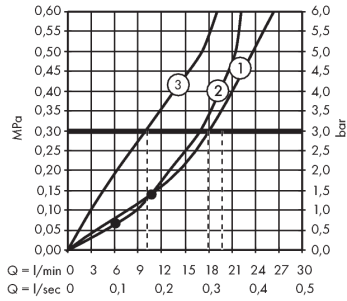

Termostatmodul Select 530/90 med 3 udtag til indbygning

Overflader : krom Art.Nr.: 18356000

Monteringseksempel

AXOR Select

1831118X/18356XXX