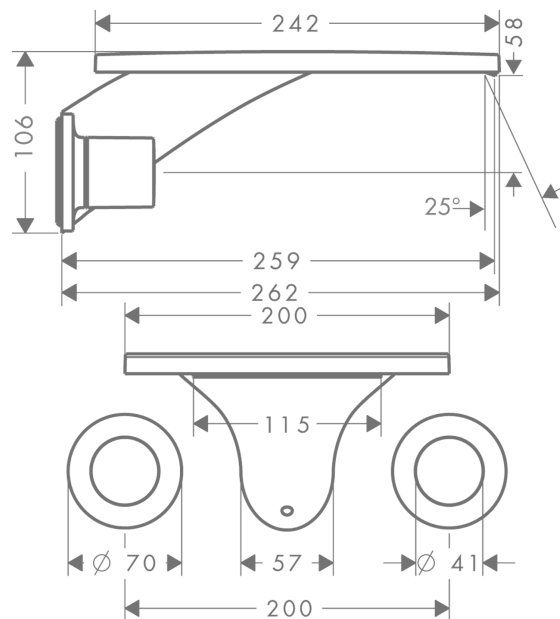

### Kendetegn

- fremspring 262 mm
- vandfaldstråle
- gennemstrømsmængde: 4 l/min
- keramikventiler varm/kold 180°
- siventil, der ikke kan lukkes
- Monteres med indbygningsdel 18113180 og lækagesikringer 96362000
- for at undgå vandsprøjt anbefales det, at armaturet monteres på en ekstra dyb håndvask
- ETA VA 1.42/17905
- STA 1420

## Måltegning