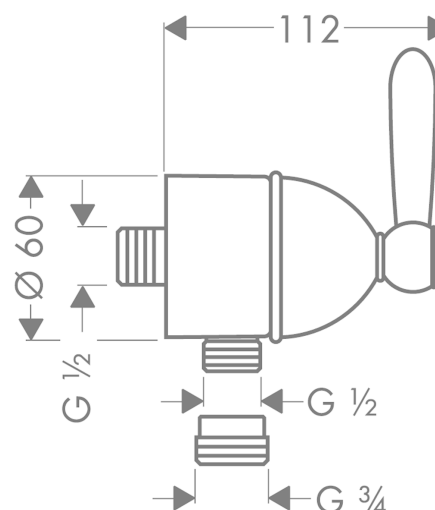

**AXOR Carlton**  
**FixFit Stop slangeudtag med afspærring**  
 Overflader : krom Art.Nr.: 17882000

### Kendetegn

- tilslutningstype: DN15
- slangetilslutning DN15
- med kontraventil
- ETA VA 1.51/18377

## Måltegning