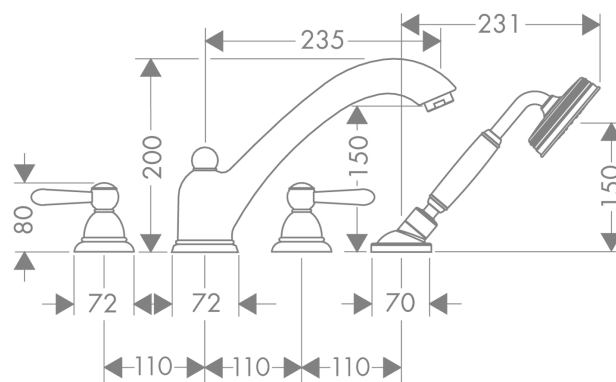

AXOR Carlton

4-huls kararmatur til flisekant

Overflader : krom/guld-optik Art.Nr.: 17455090

Beskrivelse

Kendetegn

- fremspring 235 mm
- med roset
- tilslutningstype: indbygningsdel
- normalstråle
- med keramiske ventiler varm/kold 90°
- med automatisk tilbagestilling
- kontraventil
- maksimal udtrækningslængde håndbruser: 1,10 m
- bruserholder integreret
- monteres med indbygningsdel 14445180
- inklusive: greb, kartud med omskifter, kontraventil

Produktdetaljer

Pris ekskl. moms 14.542,00 DKK

Pris inkl. moms * 18.177,50 DKK

Teknologi

Produktbillede

Måltegning

Gennemløbsdiagram