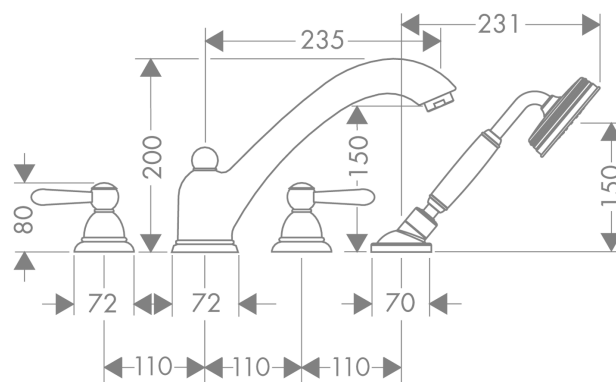

##### Kendetegn

- fremspring 235 mm
- med roset
- tilslutningstype: indbygningsdel
- normalstråle
- med keramiske ventiler varm/kold 90°
- med automatisk tilbagestilling
- kontraventil
- maksimal udtrækningslængde håndbruser: 1,10 m
- bruserholder integreret
- monteres med indbygningsdel 14445180
- inklusive: greb, kartud med omskifter, kontraventil

#### Måltegning