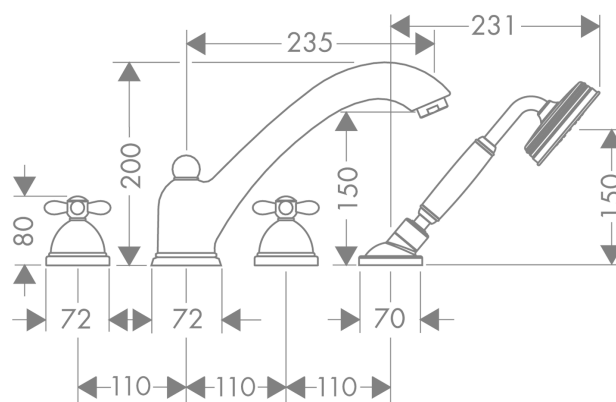

##### Kendetegn

- fremspring 235 mm
- med roset
- tilslutningstype: indbygningsdel
- normalstråle
- keramikventiler varm/kold 180°
- med automatisk tilbagestilling
- kontraventil
- maksimal udtrækningslængde håndbruser: 1,10 m
- bruserholder integreret
- monteres med indbygningsdel 14445180
- inklusive: greb, kartud med omskifter, kontraventil

#### Måltegning