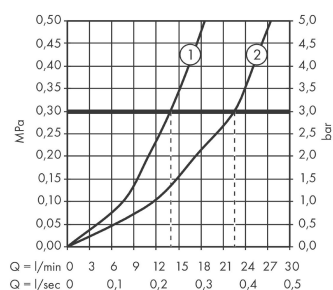

AXOR Carlton

4-huls kararmatur til flisekant

Overflader : krom Art.Nr.: 17451000

Beskrivelse

Kendetegn

- fremspring 235 mm
- med roset
- tilslutningstype: indbygningsdel
- normalstråle
- keramikventiler varm/kold 180°
- med automatisk tilbagestilling
- kontraventil
- maksimal udtrækningslængde håndbruser: 1,10 m
- bruserholder integreret
- monteres med indbygningsdel 14445180
- inklusive: greb, kartud med omskifter, kontraventil

Produktdetaljer

Pris ekskl. moms 13.283,00 DKK

Pris inkl. moms * 16.603,75 DKK

Teknologi

Produktbillede

Måltegning

Gennemløbsdiagram

- ① Gennemstrømningskap. håndbruser
- ② Kartud