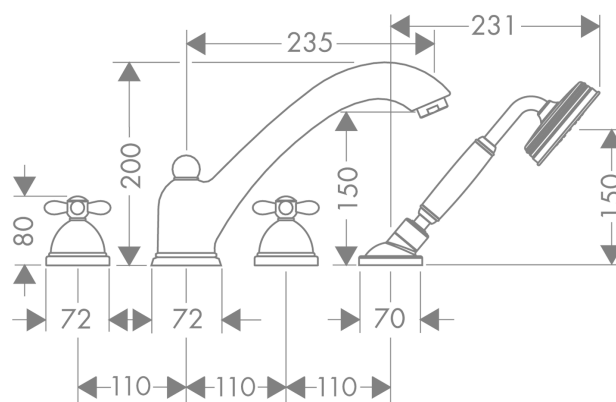

AXOR Carlton

4-huls kararmatur til flisekant

Overflader : krom Art.Nr.: 17451000

Beskrivelse

Kendetegn

- fremspring 235 mm
- med roset
- tilslutningstype: indbygningsdel
- normalstråle
- keramikventiler varm/kold 180°
- med automatisk tilbagestilling
- kontraventil
- maksimal udtrækningslængde håndbruser: 1,10 m
- bruserholder integreret
- monteres med indbygningsdel 14445180
- inklusive: greb, kartud med omskifter, kontraventil

Produktdetaljer

Pris ekskl. moms 13.283,00 DKK

Pris inkl. moms * 16.603,75 DKK

Teknologi

Produktbillede

Måltegning

Gennemløbsdiagram

- ① Gennemstrømningskap. håndbruser
- ② Kartud