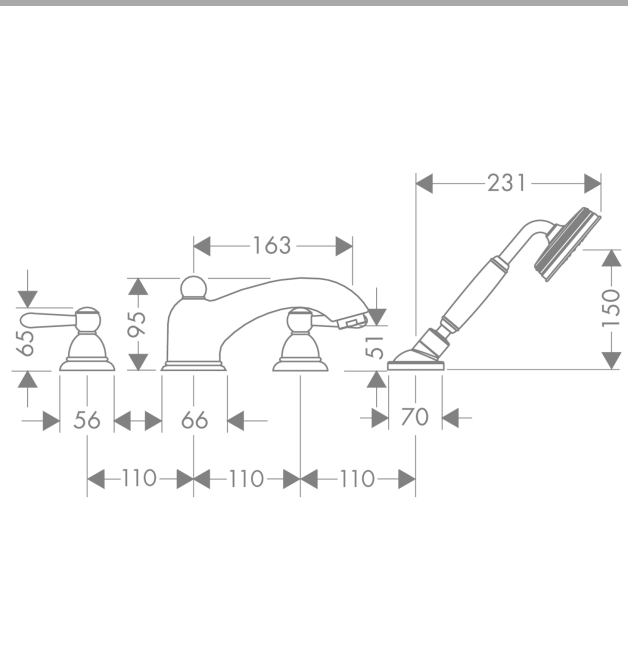

Måltegning