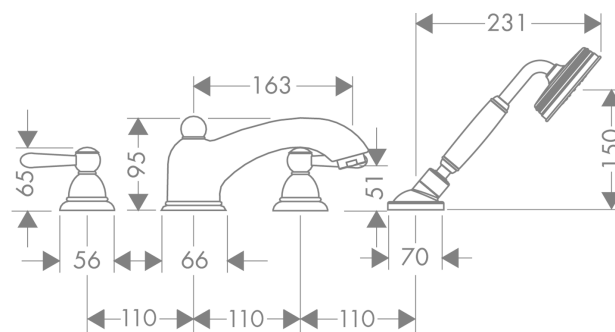

Måltegning