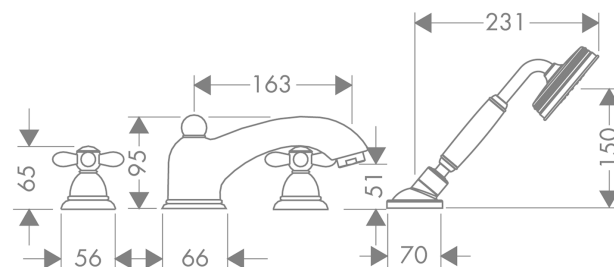

Måltegning