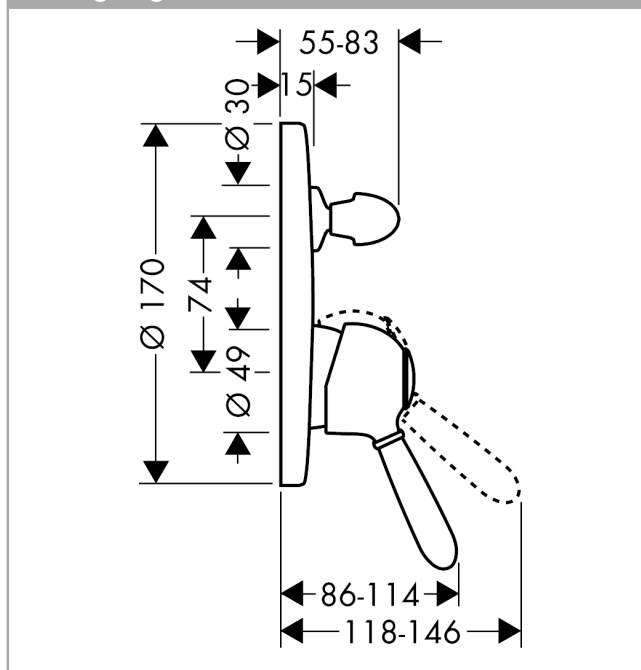

AXOR Carlton

1-grebs kar-/brusearmatur til indbygning

Overflader : krom/guld-optik Art.Nr.: 17415090

Beskrivelse

Kendetegn

- tilslutningstype: indbygningsdel
- keramisk kartusche
- mulighed for temperaturbegrænsning
- med automatisk tilbagestilling
- med lyddæmper
- kombineres med iBox universal 01810180
- inklusive: roset, greb, hylster, omskifter, funktionsblok
- ETA VA 1.42/18751
- STA 1392

Produktdetaljer

VVS-nr.	727361090
Pris ekskl. moms	4.136,00 DKK
Pris inkl. moms *	5.170,00 DKK

Produktbillede

Måltegning

Gennemløbsdiagram