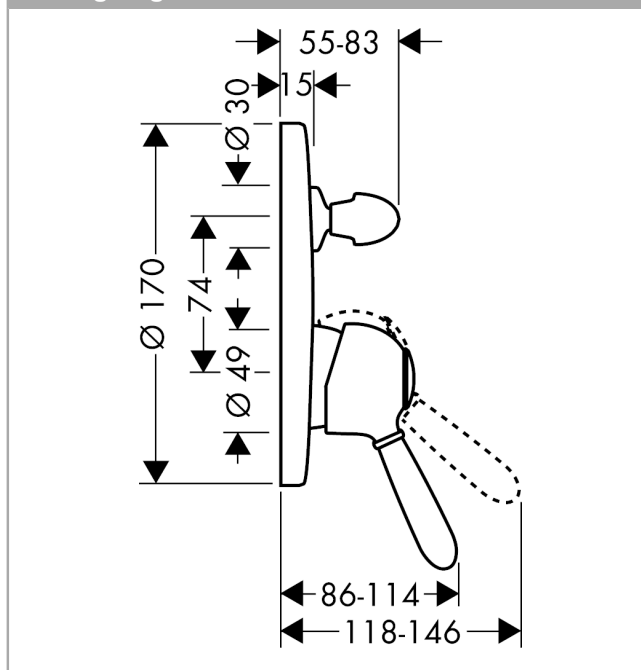

AXOR Carlton
1-grebs kar-/brusearmatur til indbygning
 Overflader : krom Art.Nr.: 17415000

Beskrivelse

Kendetegn

- tilslutningstype: indbygningsdel
- keramisk kartusche
- mulighed for temperaturbegrænsning
- med automatisk tilbagestilling
- med lyddæmper
- kombineres med iBox universal 01810180
- inklusive: roset, greb, hylster, omskifter, funktionsblok
- ETA VA 1.42/18751
- STA 1392

Produktdetaljer

VVS-nr.	727361004
Pris ekskl. moms	3.368,00 DKK
Pris inkl. moms *	4.210,00 DKK

Produktbillede

Måltegning

Gennemløbsdiagram