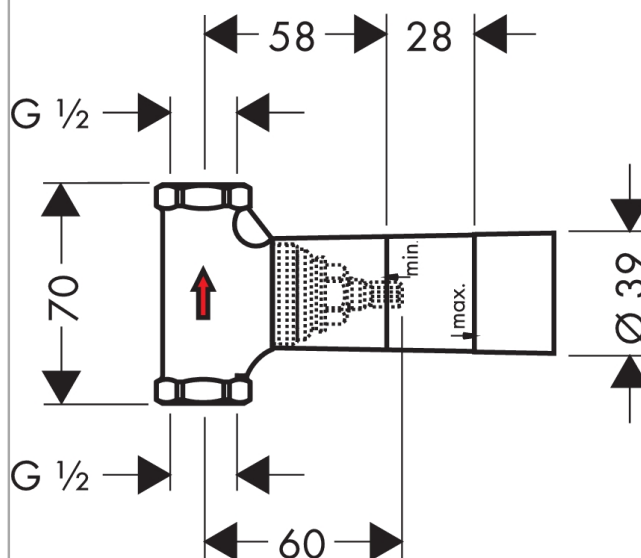

## Indbygningsdel til afspærringsventil 1/2" keramisk

Overflader : ikke defineret Art.Nr.: 16974180

#### Kendetegn

- tilslutningstype: DN15
- passer til alle kappesæt til afspærringsventiler
- gennemstrømsmængde: 40 l/min

### Måltegning