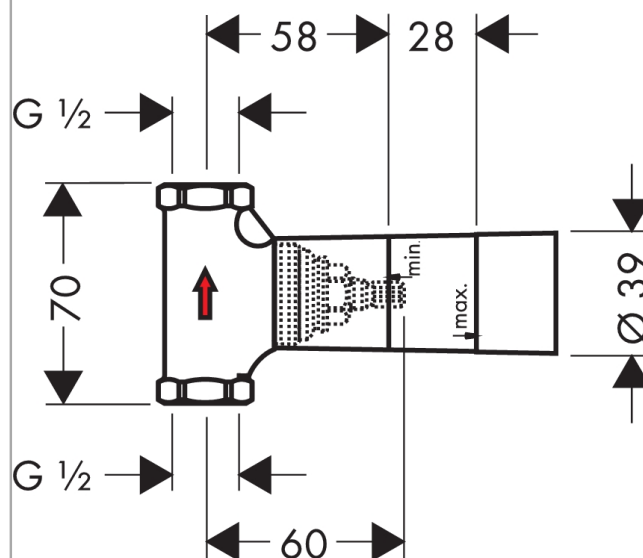

## Indbygningsdel til afspærringsventil 1/2"

Overflader : ikke defineret Art.Nr.: 16973180

#### Kendetegn

- tilslutningstype: DN15
- passer til alle kappesæt til afspærringsventiler
- gennemstrømsmængde: 52 l/min

### Måltegning