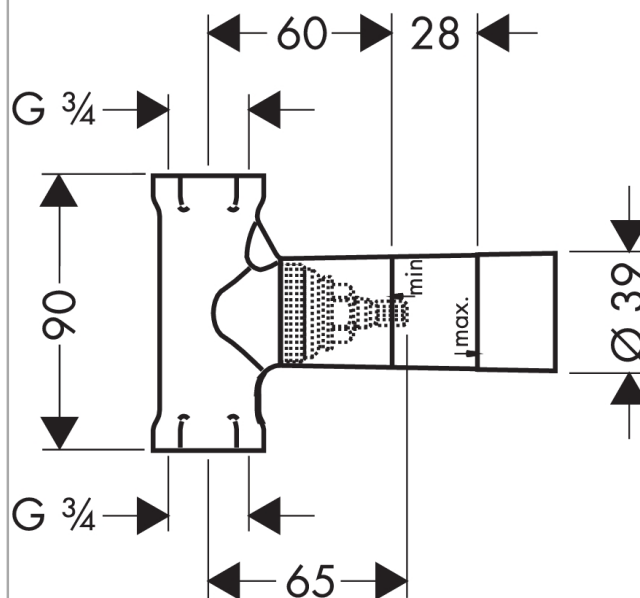

## Indbygningsdel til afspærringsventil 3/4"

Overflader : ikke defineret Art.Nr.: 16970180

#### Kendetegn

- passer til alle kappesæt til afspærringsventiler
- gennemstrømsmængde: 130 l/min

### Måltegning