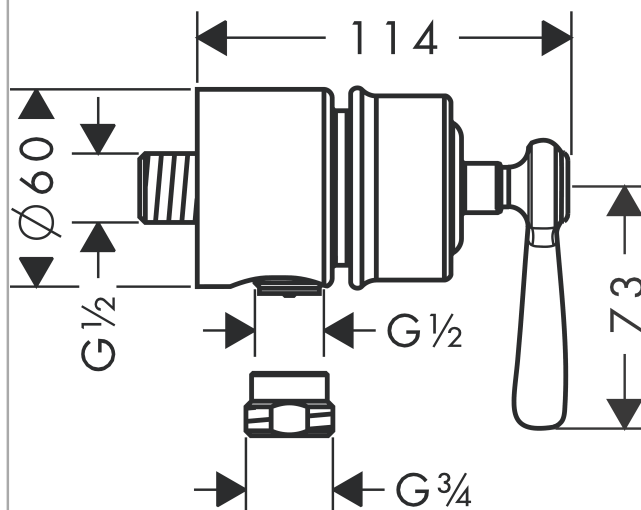

AXOR Montreux

FixFit Stop slangeudtag med afspærring

Overflader : børstet nikkel Art.Nr.: 16883820

Beskrivelse

Kendetegn

- tilslutningstype: DN15
- slangetilslutning DN15
- inklusive: greb, hylster, metalroset
- med kontraventil

Produktdetaljer

Pris ekskl. moms	2.849,00 DKK
Pris inkl. moms *	3.561,25 DKK

Produktbillede

Måltegning

Gennemløbsdiagram