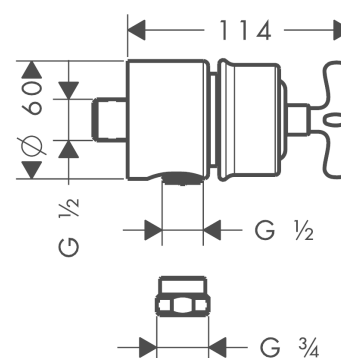

Måltegning