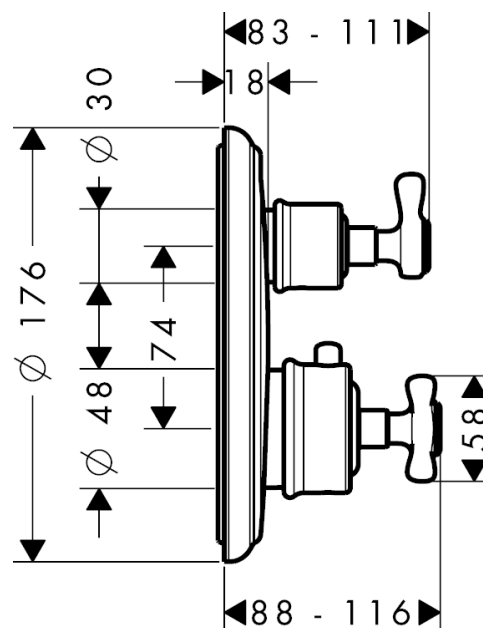

AXOR Montreux
Termostarmatur med afspærring og omskifter
 Overflader : børstet nikkell Art.Nr.: 16820820

Beskrivelse

Kendetegn

- 2 udtag
- termostatkartusche, afspærrings-/omskifterventil
- sikkerhedsspærre ved 40°C
- mulighed for temperaturbegrænsning
- gennemstrømsmængde: 26 l/min
- inklusive: metalroset, greb, hylster, funktionsblok
- kontraventil
- med lyddæmper
- materiale: metal
- ETA VA 1.43/18753
- STA 1400

Produktdetaljer

VVS-nr.	722555119
Pris ekskl. moms	9.706,00 DKK
Pris inkl. moms *	12.132,50 DKK

Produktbillede

Måltegning

Gennemløbsdiagram