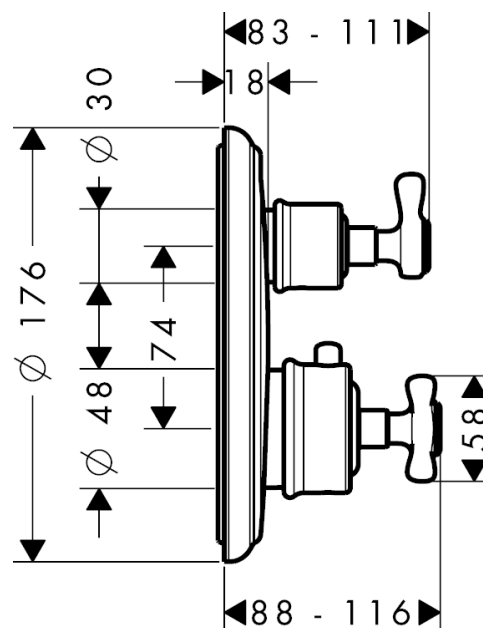

**AXOR Montreux**  
**Termostarmatur med afspærring til 1 udtag**  
 Overflader : krom Art.Nr.: 16800000

### Kendetegn

- 1 udtag
- termostatkartusche, keramisk ventil 90°
- sikkerhedsspærrer ved 40°C
- mulighed for temperaturbegrænsning
- gennemstrømsmængde: 26 l/min
- inklusive: metalroset, greb, hylster, funktionsblok
- kontraventil
- med lyddæmper
- materiale: metal
- ETA VA 1.43/18753
- STA 1400

## Måltegning