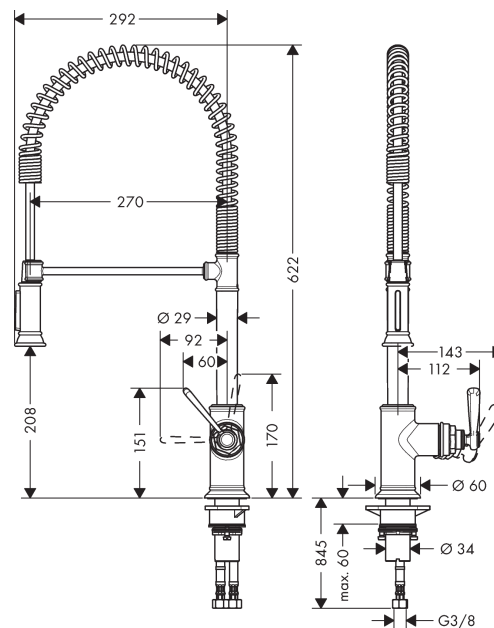

##### Kendetegn

- svingningsområde 360°
- lodret grebpositionering
- normalstråle og brusestråle
- brusestråle aflåselig, strålereturstilling via tryk på knap
- gennemstrømsmængde 9,5 l/min
- keramisk kartusche
- G 3/8-tilslutningsslanger
- integreret kontra ventil
- STA 1375

#### Måltegning