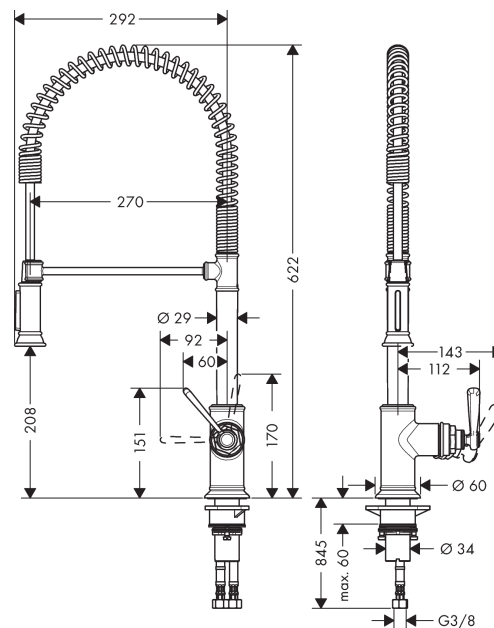

AXOR Montreux
1-grebs køkkenarmatur Semi-Pro
 Overflader : krom Art.Nr.: 16582000

Beskrivelse

Kendetegn

- svingningsområde 360°
- lodret grebpositionering
- normalstråle og brusestråle
- brusestråle aflåselig, strålereturstilling via tryk på knap
- gennemstrømsmængde 9,5 l/min
- keramisk kartusche
- G 3/8-tilslutningsslanger
- integreret kontra ventil
- STA 1375

Produktdetaljer

Pris ekskl. moms	5.549,00 DKK
Pris inkl. moms *	6.936,25 DKK

Teknologi

Produktbillede

Måltegning

Gennemløbsdiagram