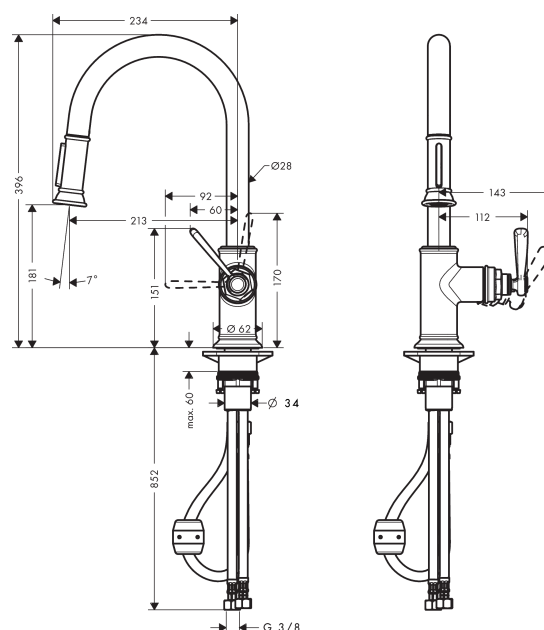

Måltegning