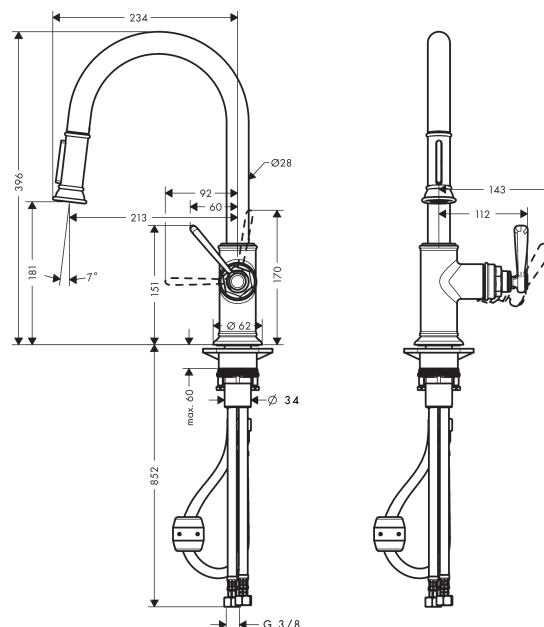

Måltegning