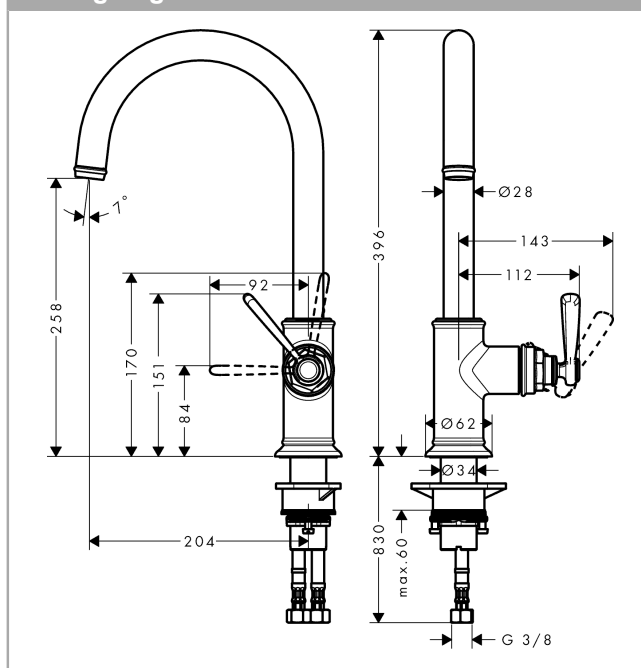

AXOR Montreux

1-grebs køkkenarmatur

Overflader : stainless steel finish Art.Nr.: 16580800

Beskrivelse

Kendetegn

- svingningsområde kan justeres i 3 trin på 110°, 150° eller 360°
- lodret grebpositionering
- laminarstråle
- gennemstrømsmængde 12 l/min
- keramisk kartusche
- G 3/8-tilslutningsslanger
- STA 1375

Gennemløbsdiagram