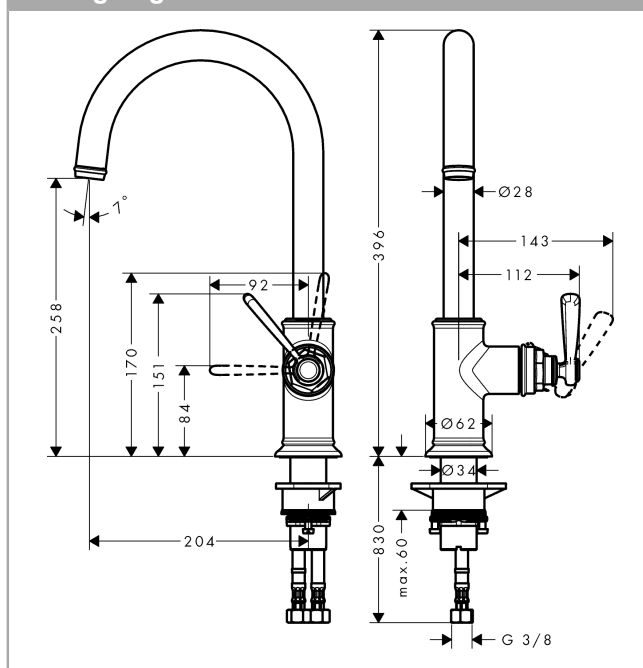

Måltegning