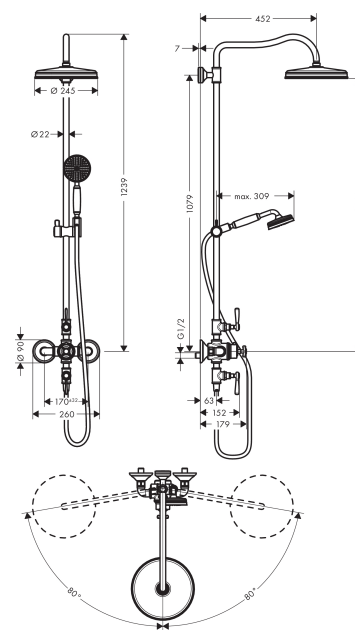

AXOR Montreux
Showerpipe med termostat og hovedbruser 240 1jet Classic
 Overflader : krom Art.Nr.: 16572000

Beskrivelse

Kendetegn

- bruserstørrelse: 240 mm
- stråletype: Rain
- gennemstrømsmængde Rain (ved 3 bar): 15 l/min
- forkromet stråleskive
- brusearmlængde: 430 mm
- svingbar brusearm
- termostat AXOR Montreux
- sikkerhedsspærre ved 40°C
- justerbar varmtvandsbegrænsning
- betjening med drejehjeb
- monteringsstype: frembygget installation
- tilslutningsstørrelse DN15
- tilslutningsgevind G ½
- 2 udtag kan anvendes samtidig

Produktdetaljer

Pris ekskl. moms	18.032,00 DKK
Pris inkl. moms *	22.540,00 DKK

Teknologi

Produktbillede

Måltegning

AXOR Montreux
Showersystem med termostat og hovedbruser 240 1jet Classic
 Overflader : krom Art.Nr.: 16572000

Gennemløbsdiagram