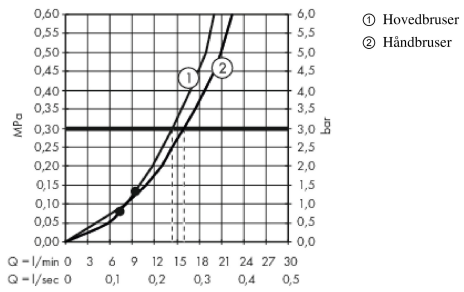

AXOR Montreux
Showersystem med termostat og hovedbruser 240 1jet Classic
 Overflader : børstet nikkel Art.Nr.: 16570820

Gennemløbsdiagram

AXOR Montreux
Showerpipen med termostat og hovedbruser 240 1jet Classic
 Overflader : børstet nikkel Art.Nr.: 16570820