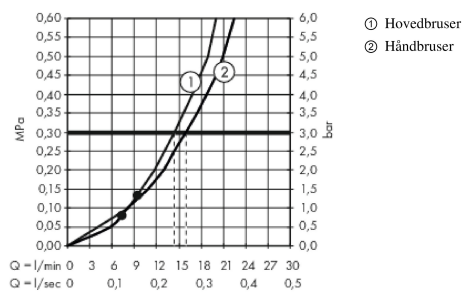

AXOR Montreux
Showerpipe med termostat og hovedbruser 240 1jet Classic
Overflader : krom Art.Nr.: 16570000

Gennemløbsdiagram