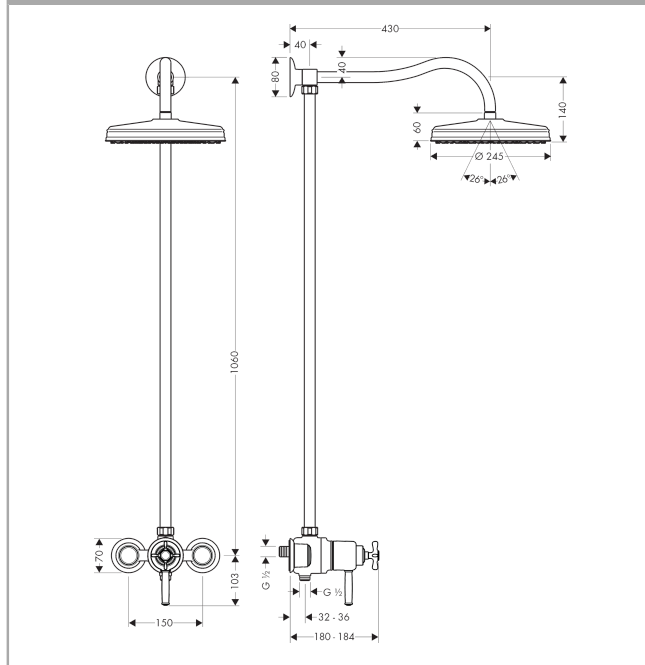

AXOR Montreux
Showerpåpe med termostat og hovedbruser 240 1jet Classic
 Overflader : krom Art.Nr.: 16570000

Beskrivelse

Kendetegn

- bruserstørrelse: 240 mm
- hovedbruser justerbar i vinkel
- stråletype: Rain
- gennemstrømsmængde Rain (ved 3 bar): 17 l/min
- forkromet stråleskive
- brusearmlængde: 430 mm
- termostat AXOR Montreux
- sikkerhedsspærre ved 38°C
- justerbar varmtvandsbegrænsning
- betjening med drejeregreb
- monteringsstype: frembygget installation
- tilslutningsstørrelse DN15
- tilslutningsgevind G 1/2
- stigerør kan afkortes

Produktdetaljer

VVS-nr.	722396804
Pris ekskl. moms	15.398,00 DKK
Pris inkl. moms *	19.247,50 DKK

Teknologi

Produktbillede

Måltegning

AXOR Montreux
Showerpipe med termostat og hovedbruser 240 1jet Classic
 Overflader : krom Art.Nr.: 16570000

Gennemløbsdiagram

AXOR Montreux
Showrpipe med termostat og hovedbruser 240 1jet Classic
 Overflader : krom Art.Nr.: 16570000

Monteringseksempel