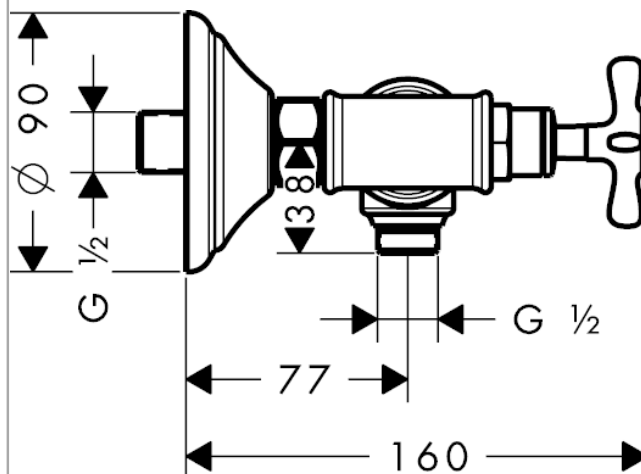

AXOR Montreux
2-grebs brusearmatur
 Overflader : krom Art.Nr.: 16560000

Beskrivelse

Kendetegn

- tilslutningstype: S-tilslutninger
- gennemstrømsmængde: 22 l/min
- keramikventiler varm/kold 180°
- med kontraventil
- slangetilslutning DN15
- inklusive: metalroset
- ETA VA 1.42/17919
- STA 1424

Produktdetaljer

VVS-nr.	725794104
Pris ekskl. moms	7.334,00 DKK
Pris inkl. moms *	9.167,50 DKK

Produktbillede

Måltegning

Gennemløbsdiagram