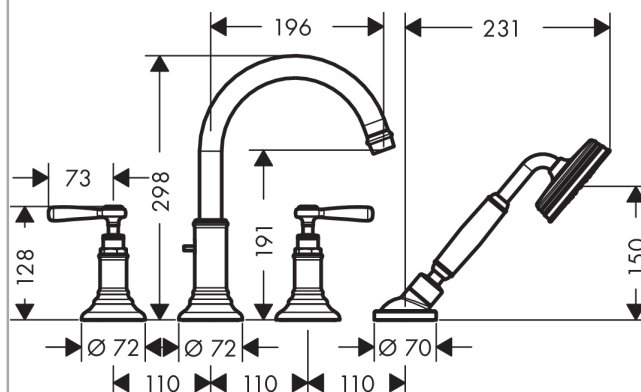

AXOR Montreux
4-huls kararmatur til flisekant med vingegreb
 Overflader : krom Art.Nr.: 16554000

Beskrivelse

Kendetegn

- fremspring 196 mm
- med roset
- tilslutningstype: indbygningsdel
- normalstråle
- gennemstrømsmængde: 22 l/min
- med keramiske ventiler varm/kold 90°
- kontraventil
- maksimal udtrækningslængde håndbruser: 1,10 m
- bruserholder integreret
- inklusive: greb, kartud

Produktdetaljer

Pris ekskl. moms	13.497,00 DKK
Pris inkl. moms *	16.871,25 DKK

Teknologi

Produktbillede

Måltegning

Gennemløbsdiagram

- ① Håndbruser
- ② Kartud