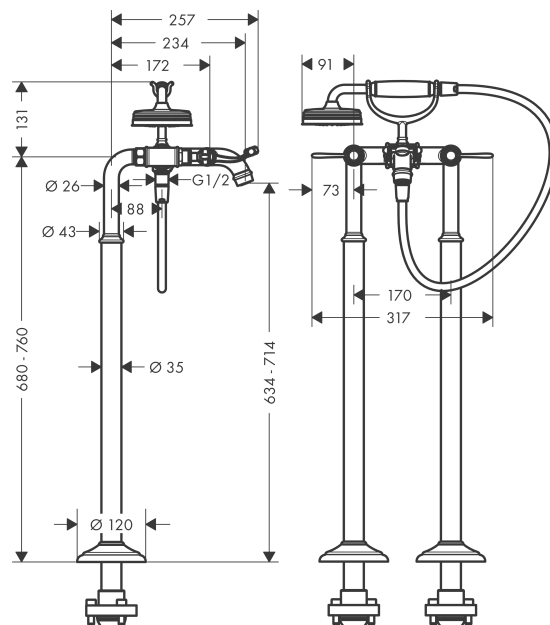

AXOR Montreux

2-grebs karsøjle med vingegreb

Overflader : børstet nikkel Art.Nr.: 16553820

Beskrivelse

Kendetegn

- fremspring 234 mm
- med roset
- tilslutningstype: indbygningsdel
- normalstråle
- gennemstrømsmængde: 22 l/min
- med keramiske ventiler varm/kold 90°
- kontraventil
- bruserholder integreret
- Monteres med indbygningsdel 16549180 og lækagesikringer 1/2" 96362000

Produktdetaljer

Pris ekskl. moms 31.446,00 DKK

Pris inkl. moms * 39.307,50 DKK

Teknologi

Produktbillede

Måltegning

Gennemløbsdiagram