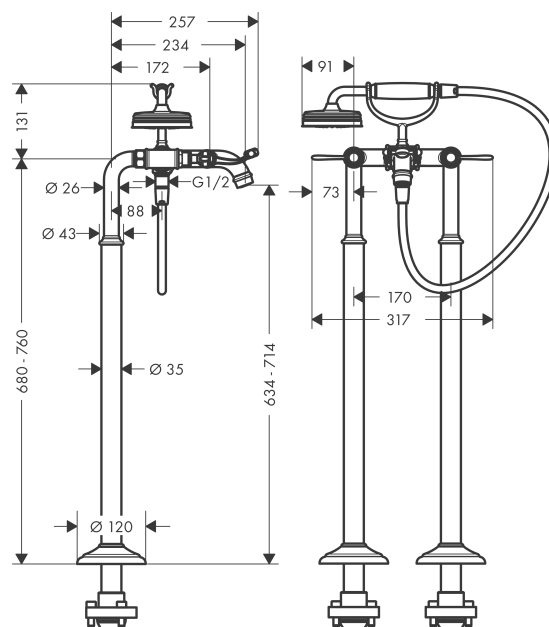

AXOR Montreux
2-grebs karsøjle med vingegreb
 Overflader : krom Art.Nr.: 16553000

Beskrivelse

Kendetegn

- fremspring 234 mm
- med roset
- tilslutningstype: indbygningsdel
- normalstråle
- gennemstrømsmængde: 22 l/min
- med keramiske ventiler varm/kold 90°
- kontraventil
- bruserholder integreret
- Monteres med indbygningsdel 16549180 og lækagesikringer 1/2" 96362000

Produktdetaljer

Pris ekskl. moms	20.964,00 DKK
Pris inkl. moms *	26.205,00 DKK

Teknologi

Produktbillede

Måltegning

Gennemløbsdiagram