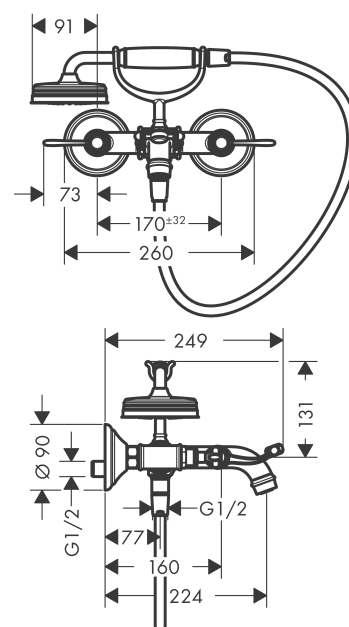

AXOR Montreux

2-grebs kar-/brusearmatur med vingegreb

Overflader : børstet nikkel Art.Nr.: 16551820

Beskrivelse

Kendetegn

- fremspring 220 mm
- med roset
- tilslutningstype: S-tilslutninger
- stikmål: 170 mm ± 44 mm
- normalstråle
- gennemstrømsmængde: 22 l/min
- med keramiske ventiler varm/kold 90°
- kontraventil
- bruserholder integreret

Gennemløbsdiagram