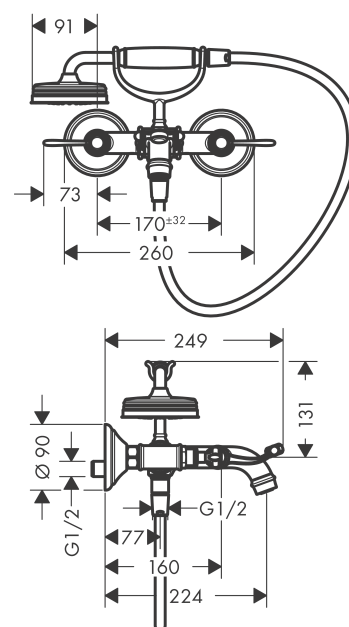

### Kendetegn

- fremspring 220 mm
- med roset
- tilslutningstype: S-tilslutninger
- stikmål: 170 mm ± 44 mm
- normalstråle
- gennemstrømsmængde: 22 l/min
- med keramiske ventiler varm/kold 90°
- kontraventil
- bruserholder integreret

## Måltegning