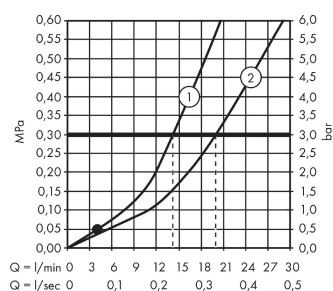

Gennemløbsdiagram

- ① Gennemstrømningskap. håndbruser
- ② Aflob kar