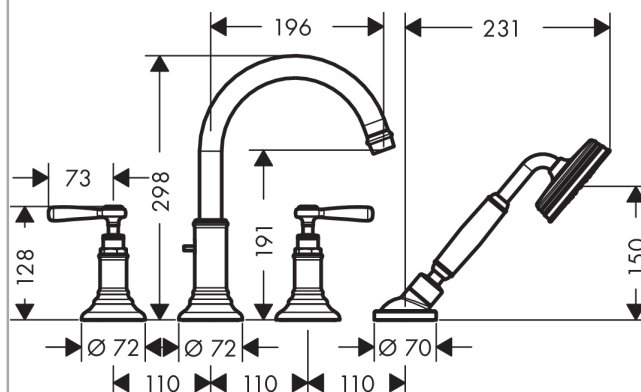

### Kendetegn

- fremspring 196 mm
- med roset
- tilslutningstype: indbygningsdel
- normalstråle
- gennemstrømsmængde: 22 l/min
- med keramiske ventiler varm/kold 90°
- kontraventil
- maksimal udtrækningslængde håndbruser: 1,10 m
- bruserholder integreret
- inklusive: greb, kartud

## Måltegning