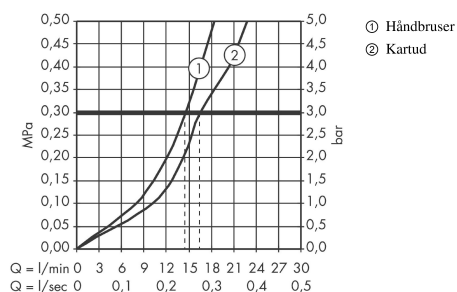

Gennemløbsdiagram