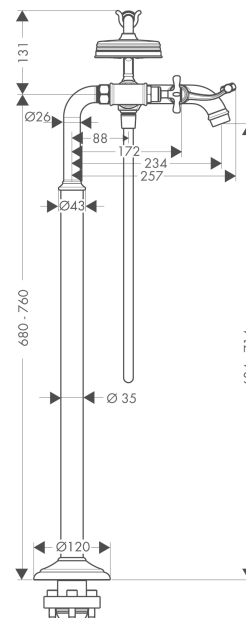

## AXOR Montreux 2-grebs karsøjle

Overflader : børstet nikkel Art.Nr.: 16547820

#### Kendetegn

- fremspring 234 mm
- med roset
- tilslutningstype: indbygningsdel
- normalstråle
- gennemstrømsmængde: 22 l/min
- keramikventiler varm/kold 180°
- kontraventil
- bruserholder integreret
- Monteres med indbygningsdel 16549180 og lækagesikringer 1/2" 96362000

### Måltegning