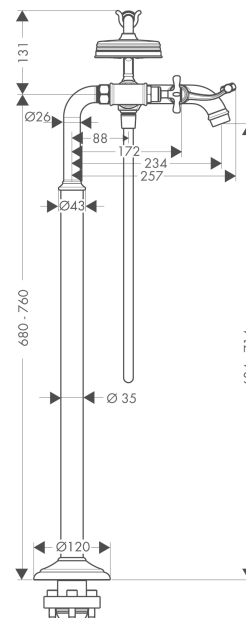

AXOR Montreux 2-grebs karsøjle

Overflader : krom Art.Nr.: 16547000

Beskrivelse

Kendetegn

- fremspring 234 mm
- med roset
- tilslutningstype: indbygningsdel
- normalstråle
- gennemstrømsmængde: 22 l/min
- keramikventiler varm/kold 180°
- kontraventil
- bruserholder integreret
- Monteres med indbygningsdel 16549180 og lækagesikringer 1/2" 96362000

Produktdetaljer

VVS-nr.	727595104
Pris ekskl. moms	19.530,00 DKK
Pris inkl. moms *	24.412,50 DKK

Teknologi

Produktbillede

Måltegning

Gennemløbsdiagram

AXOR Montreux
2-grebs karsøjle
 Overflader : krom

Art.Nr.: **16547000**