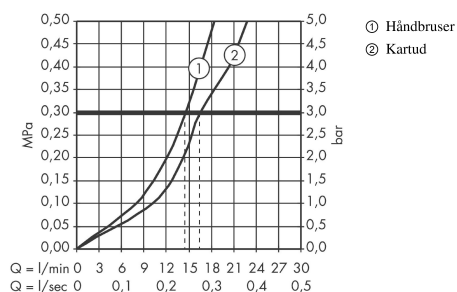

AXOR Montreux 2-grebs karsøjle

Overflader : krom Art.Nr.: 16547000

Beskrivelse

Kendetegn

- fremspring 234 mm
- med roset
- tilslutningstype: indbygningsdel
- normalstråle
- gennemstrømsmængde: 22 l/min
- keramikventiler varm/kold 180°
- kontraventil
- bruserholder integreret
- Monteres med indbygningsdel 16549180 og lækagesikringer 1/2" 96362000

Produktdetaljer

VVS-nr.	727595104
Pris ekskl. moms	19.530,00 DKK
Pris inkl. moms *	24.412,50 DKK

Teknologi

Produktbillede

Måltegning

Gennemløbsdiagram

AXOR Montreux
2-grebs karsøjle
 Overflader : krom

Art.Nr.: **16547000**