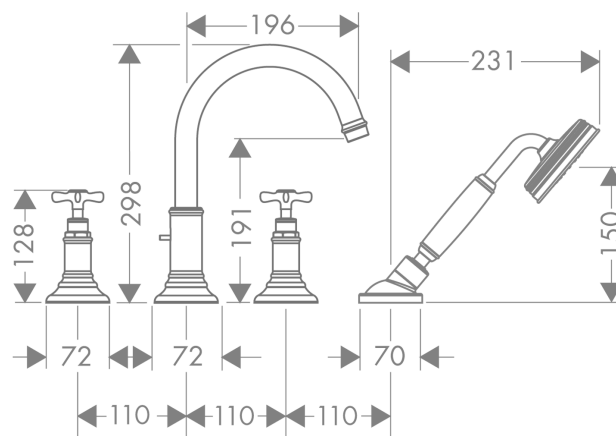

AXOR Montreux

4-huls kararmatur til flisekant

Overflader : børstet nikkel Art.Nr.: 16544820

Beskrivelse

Kendetegn

- fremspring 196 mm
- med roset
- tilslutningstype: indbygningsdel
- normalstråle
- gennemstrømsmængde: 22 l/min
- keramikventiler varm/kold 180°
- kontraventil
- maksimal udtrækningslængde håndbruser: 1,10 m
- bruserholder integreret
- monteres med indbygningsdel 14445180
- inklusive: greb, kartud

Produktdetaljer

VVS-nr.	725575119
Pris ekskl. moms	18.966,00 DKK
Pris inkl. moms *	23.707,50 DKK

Teknologi

Produktbillede

Måltegning

Gennemløbsdiagram

- ① Håndbruser
- ② Kartud