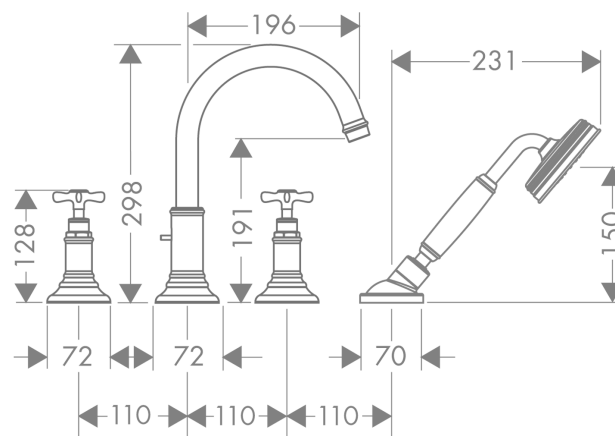

AXOR Montreux
4-huls kararmatur til flisekant
 Overflader : krom Art.Nr.: 16544000

Beskrivelse

Kendetegn

- fremspring 196 mm
- med roset
- tilslutningstype: indbygningsdel
- normalstråle
- gennemstrømsmængde: 22 l/min
- keramikventiler varm/kold 180°
- kontraventil
- maksimal udtrækningslængde håndbruser: 1,10 m
- bruserholder integreret
- monteres med indbygningsdel 14445180
- inklusive: greb, kartud

Produktdetaljer

VVS-nr.	725575104
Pris ekskl. moms	12.574,00 DKK
Pris inkl. moms *	15.717,50 DKK

Teknologi

Produktbillede

Måltegning

Gennemløbsdiagram

- ① Håndbruser
- ② Kartud