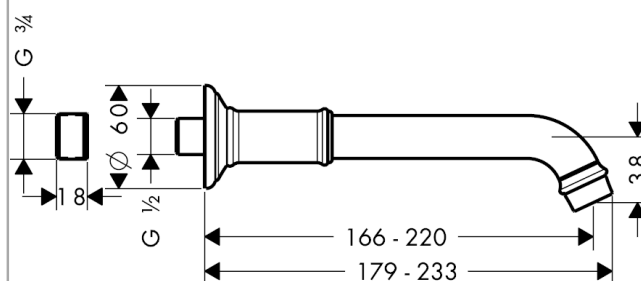

AXOR Montreux

Kartud 3/4"

Overflader : krom Art.Nr.: 16541000

Beskrivelse

Kendetegn

- fremspring 166-220 mm
- gennemstrømsmængde: 20 l/min
- stråletype: normalstråle

Produktdetaljer

VVS-nr.	722556804
Pris ekskl. moms	1.717,00 DKK
Pris inkl. moms *	2.146,25 DKK

Teknologi

Produktbillede

Måltegning

Gennemløbsdiagram