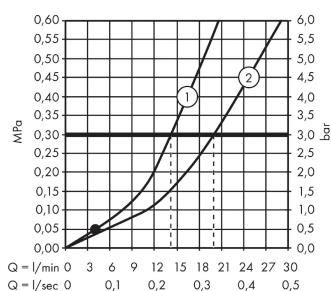

AXOR Montreux 2-grebs kar-/brusearmatur

Overflader : børstet nikkel Art.Nr.: 16540820

Beskrivelse

Kendetegn

- fremspring 220 mm
- med roset
- tilslutningstype: S-tilslutninger
- normalstråle
- gennemstrømsmængde: 22 l/min
- keramikventiler varm/kold 180°
- kontraventil
- bruserholder integreret
- ETA VA 1.42/17919

Produktdetaljer

VVS-nr.	725795819
Pris ekskl. moms	12.818,00 DKK
Pris inkl. moms *	16.022,50 DKK

Teknologi

Produktbillede

Måltegning

Gennemløbsdiagram

- ① Gennemstrømningskap. håndbruser
- ② Aflob kar