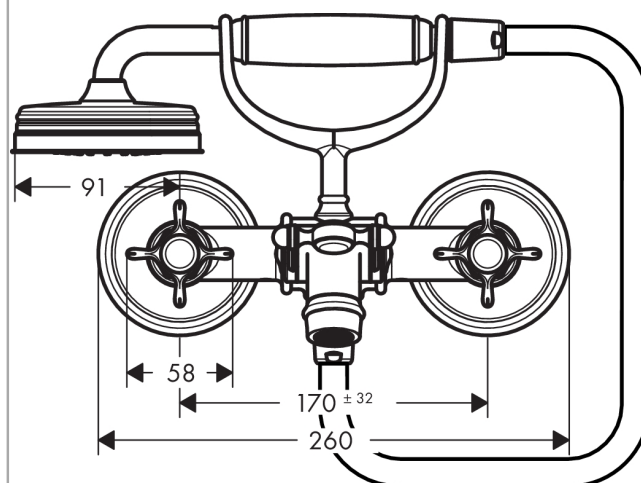

AXOR Montreux 2-grebs kar-/brusearmatur

Overflader : børstet nikkel Art.Nr.: 16540820

Beskrivelse

Kendetegn

- fremspring 220 mm
- med roset
- tilslutningstype: S-tilslutninger
- normalstråle
- gennemstrømsmængde: 22 l/min
- keramikventiler varm/kold 180°
- kontraventil
- bruserholder integreret
- ETA VA 1.42/17919

Produktdetaljer

VVS-nr.	725795819
Pris ekskl. moms	12.818,00 DKK
Pris inkl. moms *	16.022,50 DKK

Teknologi

Produktbillede

Måltegning

Gennemløbsdiagram

- ① Gennemstrømningskap. håndbruser
- ② Aflob kar