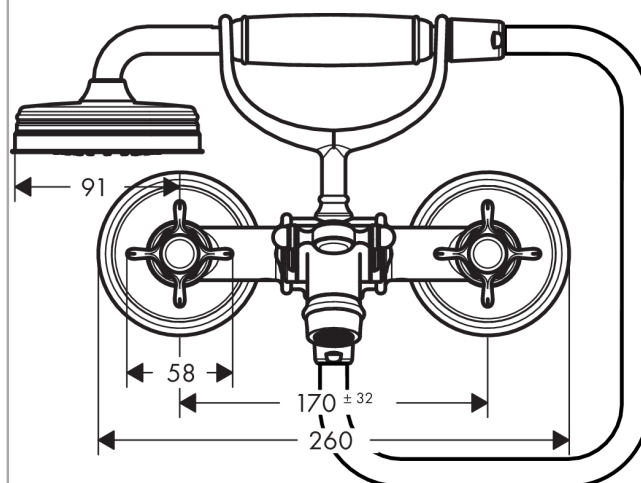

AXOR Montreux
2-grebs kar-/brusearmatur
 Overflader : krom Art.Nr.: 16540000

Beskrivelse

Kendetegn

- fremspring 220 mm
- med roset
- tilslutningstype: S-tilslutninger
- normalstråle
- gennemstrømsmængde: 22 l/min
- keramikventiler varm/kold 180°
- kontraventil
- bruserholder integreret
- ETA VA 1.42/17919

Produktdetaljer

VVS-nr.	725795804
Pris ekskl. moms	8.573,00 DKK
Pris inkl. moms *	10.716,25 DKK

Teknologi

Produktbillede

Måltegning

Gennemløbsdiagram

- ① Gennemstrømningskap. håndbruser
- ② Aflob kar