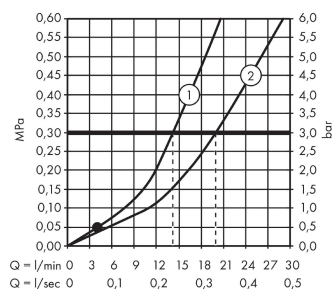

AXOR Montreux
2-grebs kar-/brusearmatur
 Overflader : krom Art.Nr.: 16540000

Beskrivelse

Kendetegn

- fremspring 220 mm
- med roset
- tilslutningstype: S-tilslutninger
- normalstråle
- gennemstrømsmængde: 22 l/min
- keramikventiler varm/kold 180°
- kontraventil
- bruserholder integreret
- ETA VA 1.42/17919

Produktdetaljer

VVS-nr.	725795804
Pris ekskl. moms	8.573,00 DKK
Pris inkl. moms *	10.716,25 DKK

Teknologi

Produktbillede

Måltegning

Gennemløbsdiagram

- ① Gennemstrømningskap. håndbruser
- ② Aflob kar