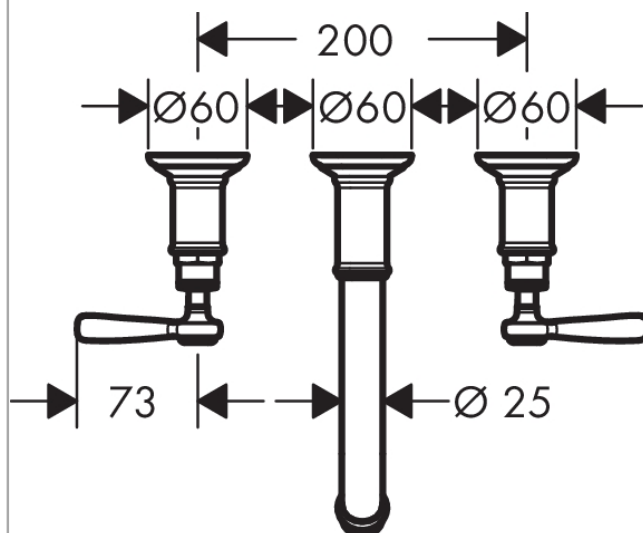

Måltegning