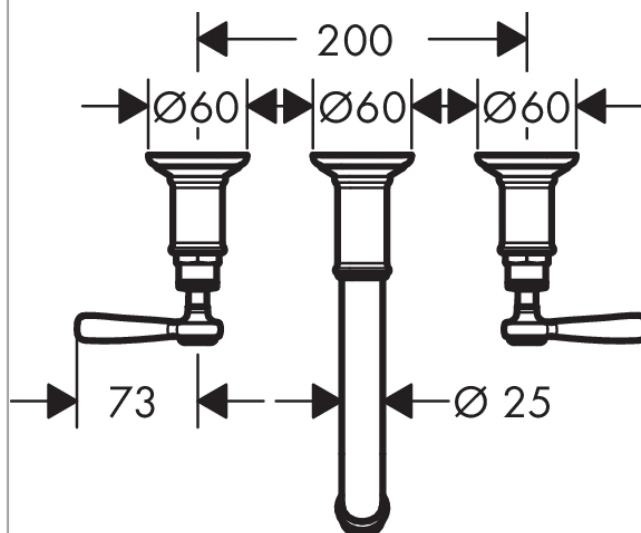

Måltegning